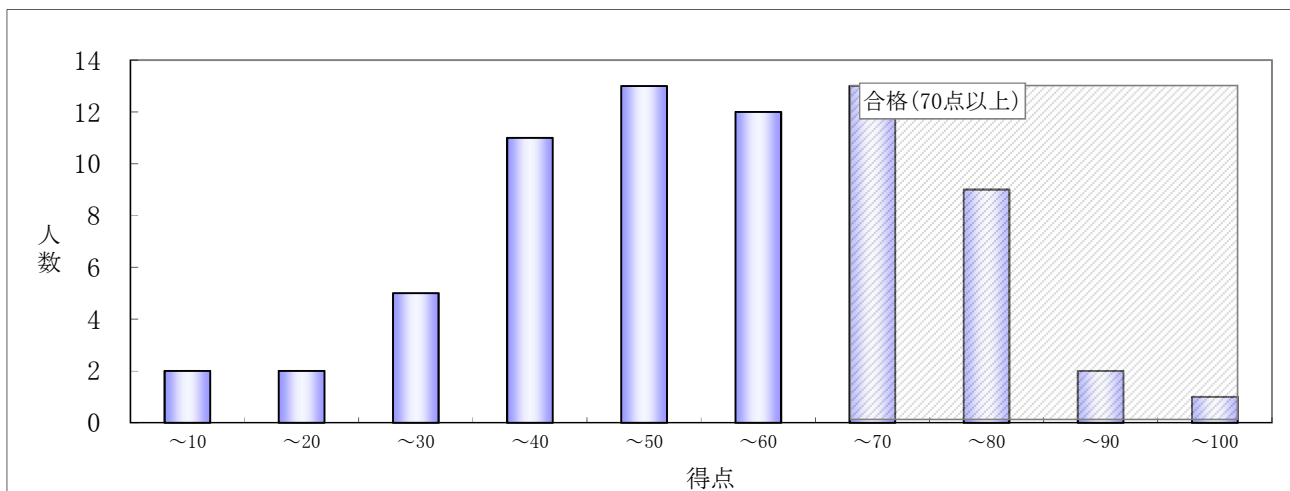

第2回ディスクロージャー経理実務検定（基礎編）試験結果

申込者数	受験者数	合格者数	合格率	平均点	最高点	最低点
92	70	12	17%	51.5	97	0

合計得点 得点分布

問題別正答率

第2回ディスクロージャー経理実務検定（発展編）試験結果

申込者数	受験者数	合格者数	合格率	平均点	最高点	最低点
88	72	50	69%	77.4	99	41

合計得点 得点分布

問題別正答率