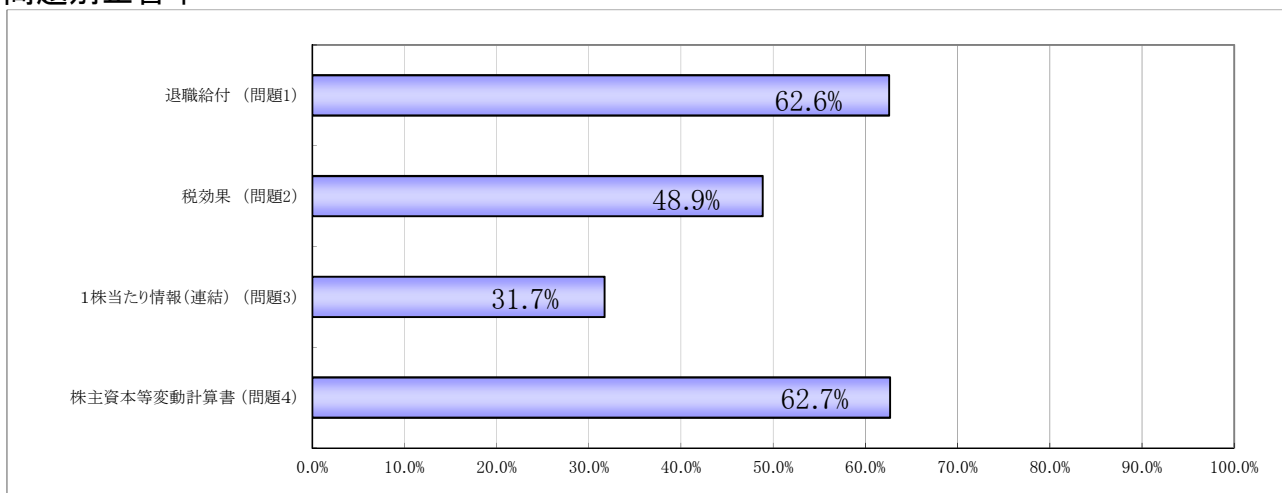

第2回ディスクロージャー経理実務検定（基礎編）試験結果

申込者数	受験者数	合格者数	合格率	平均点	最高点	最低点
92	70	12	17%	51.5	97	0

合計得点 得点分布

問題別正答率

第2回ディスクロージャー経理実務検定（発展編）試験結果

申込者数	受験者数	合格者数	合格率	平均点	最高点	最低点
88	72	50	69%	77.4	99	41

合計得点 得点分布

問題別正答率