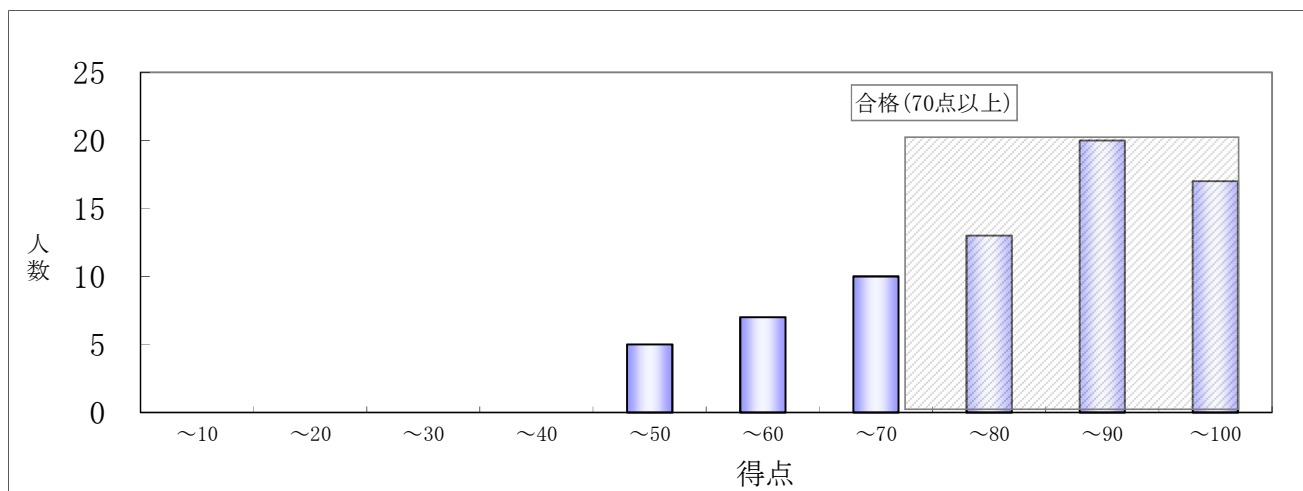

第2回ディスクロージャー経理実務検定（基礎編）試験結果

申込者数	受験者数	合格者数	合格率	平均点	最高点	最低点
92	70	12	17%	51.5	97	0

合計得点 得点分布

問題別正答率

第2回ディスクロージャー経理実務検定（発展編）試験結果

申込者数	受験者数	合格者数	合格率	平均点	最高点	最低点
88	72	50	69%	77.4	99	41

合計得点 得点分布

問題別正答率